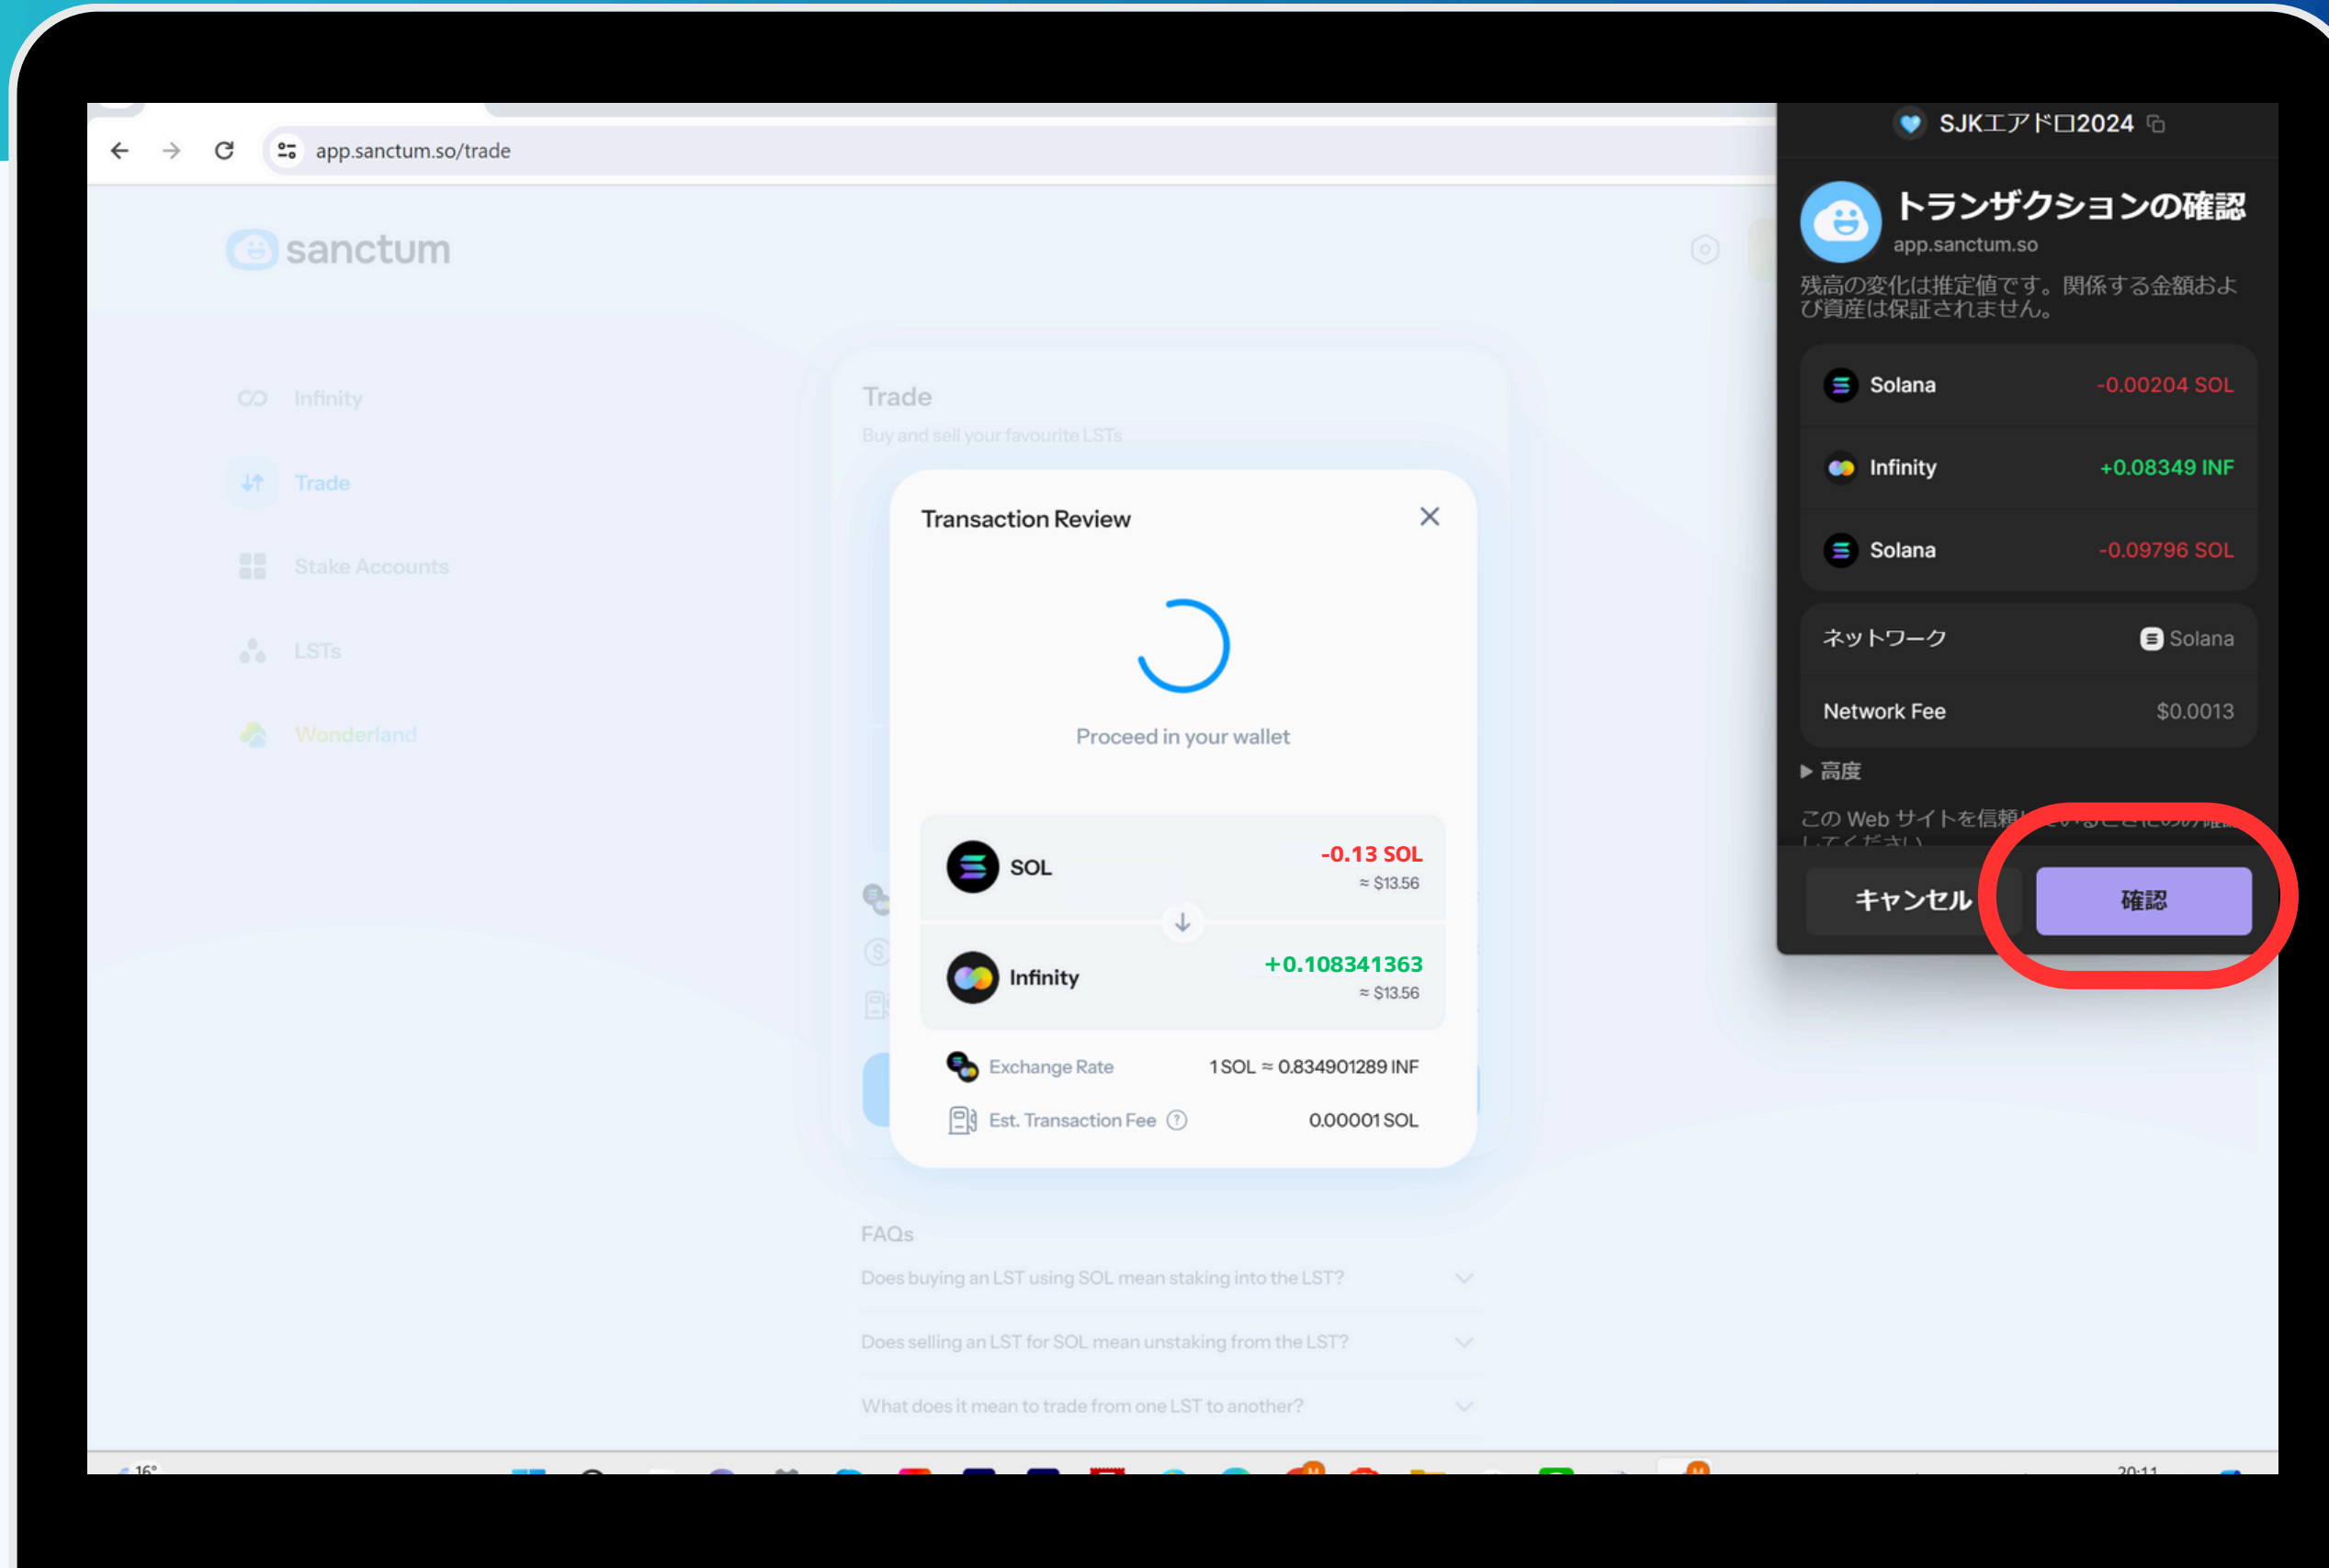

**Helie**  
hSOL

**Hubbie**  
hubSOL

**Infinite**  
INF

**Jucie**  
jucySOL

Lvl.が表示されれば  
ペット購入完了！