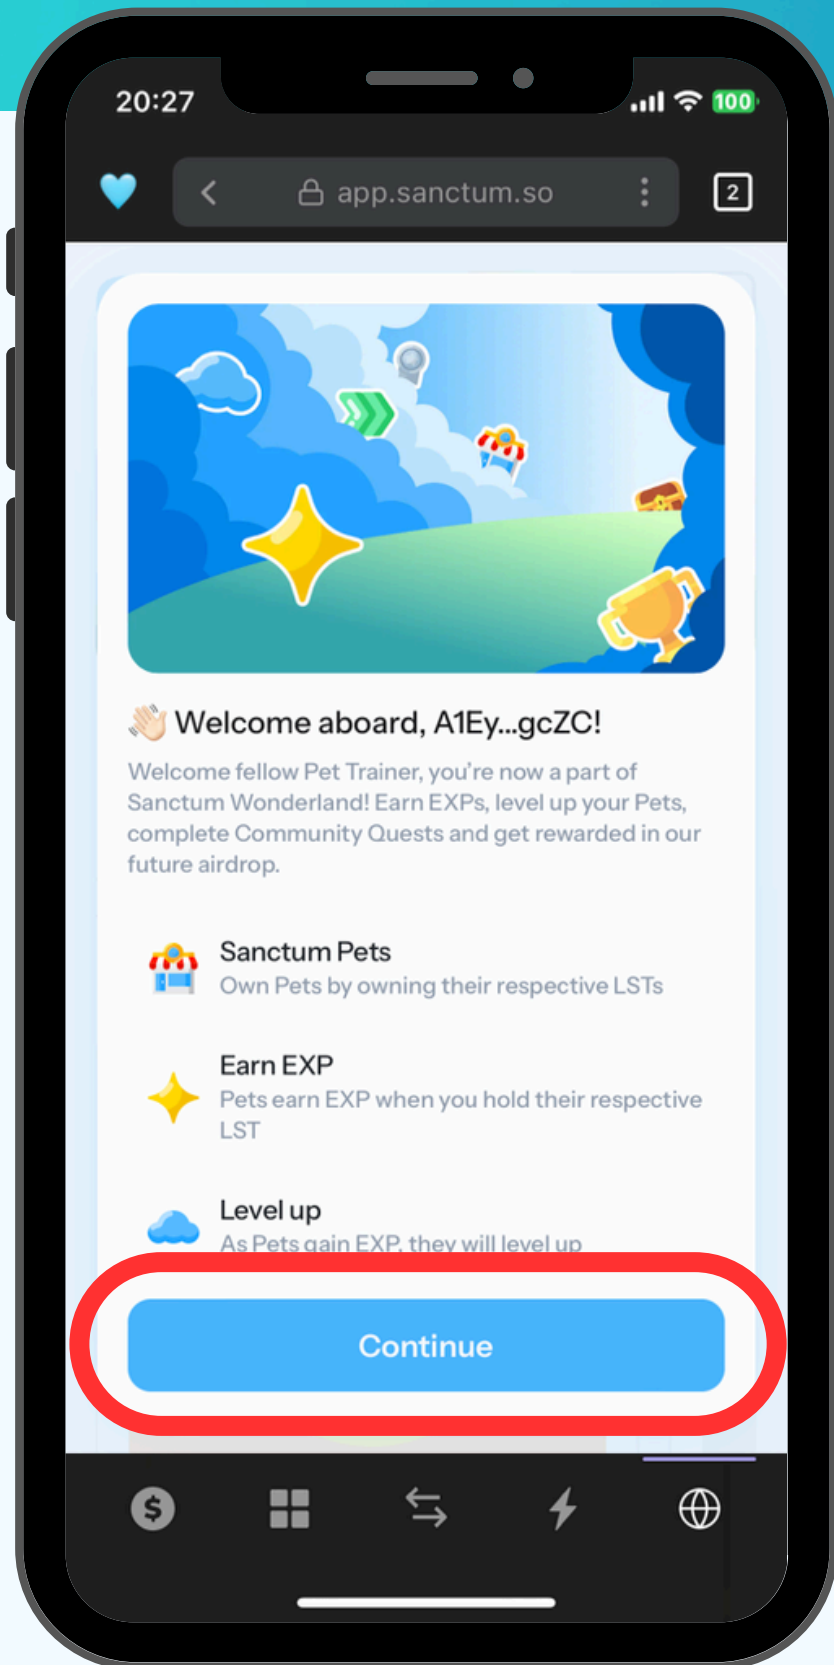

# 手順②：ペットを購入する

- ① sanctumに、Phantomを接続する ★スマホの方は、Phantomブラウザを使用
- ② 0.13 SOLで、「Infinite(ペット)」を購入
  - ★0.1 INFになるように(0.05SOLは残しておくこと)
- ③ 自動でXPが貯まっていき、ペットのレベルが上がっていきます♪

【例】  INFの場合、 $0.1 \text{ INF} = 0.13 \text{ SOL}$   
+ Phantomウォレット内に  
0.05 SOL保有しておくことが条件

接続する

購入手順は、パソコン編で解説

# sanctum パソコンの場合：chromeブラウザ

sanctumのURLをコピーして  
<https://sanc. tm/w?ref=V6AZ50>

ブラウザchromeを開いて  
検索バーにURLをはりつける

The image shows a laptop screen displaying the Sanctum website. The browser address bar shows the URL `app.sanctum.so/wonderland?ref=V6AZ50`. The website header includes the Sanctum logo and a yellow warning banner: "Wonderland is currently experiencing high traffic. If your registration is unsuccessful, please try again later."