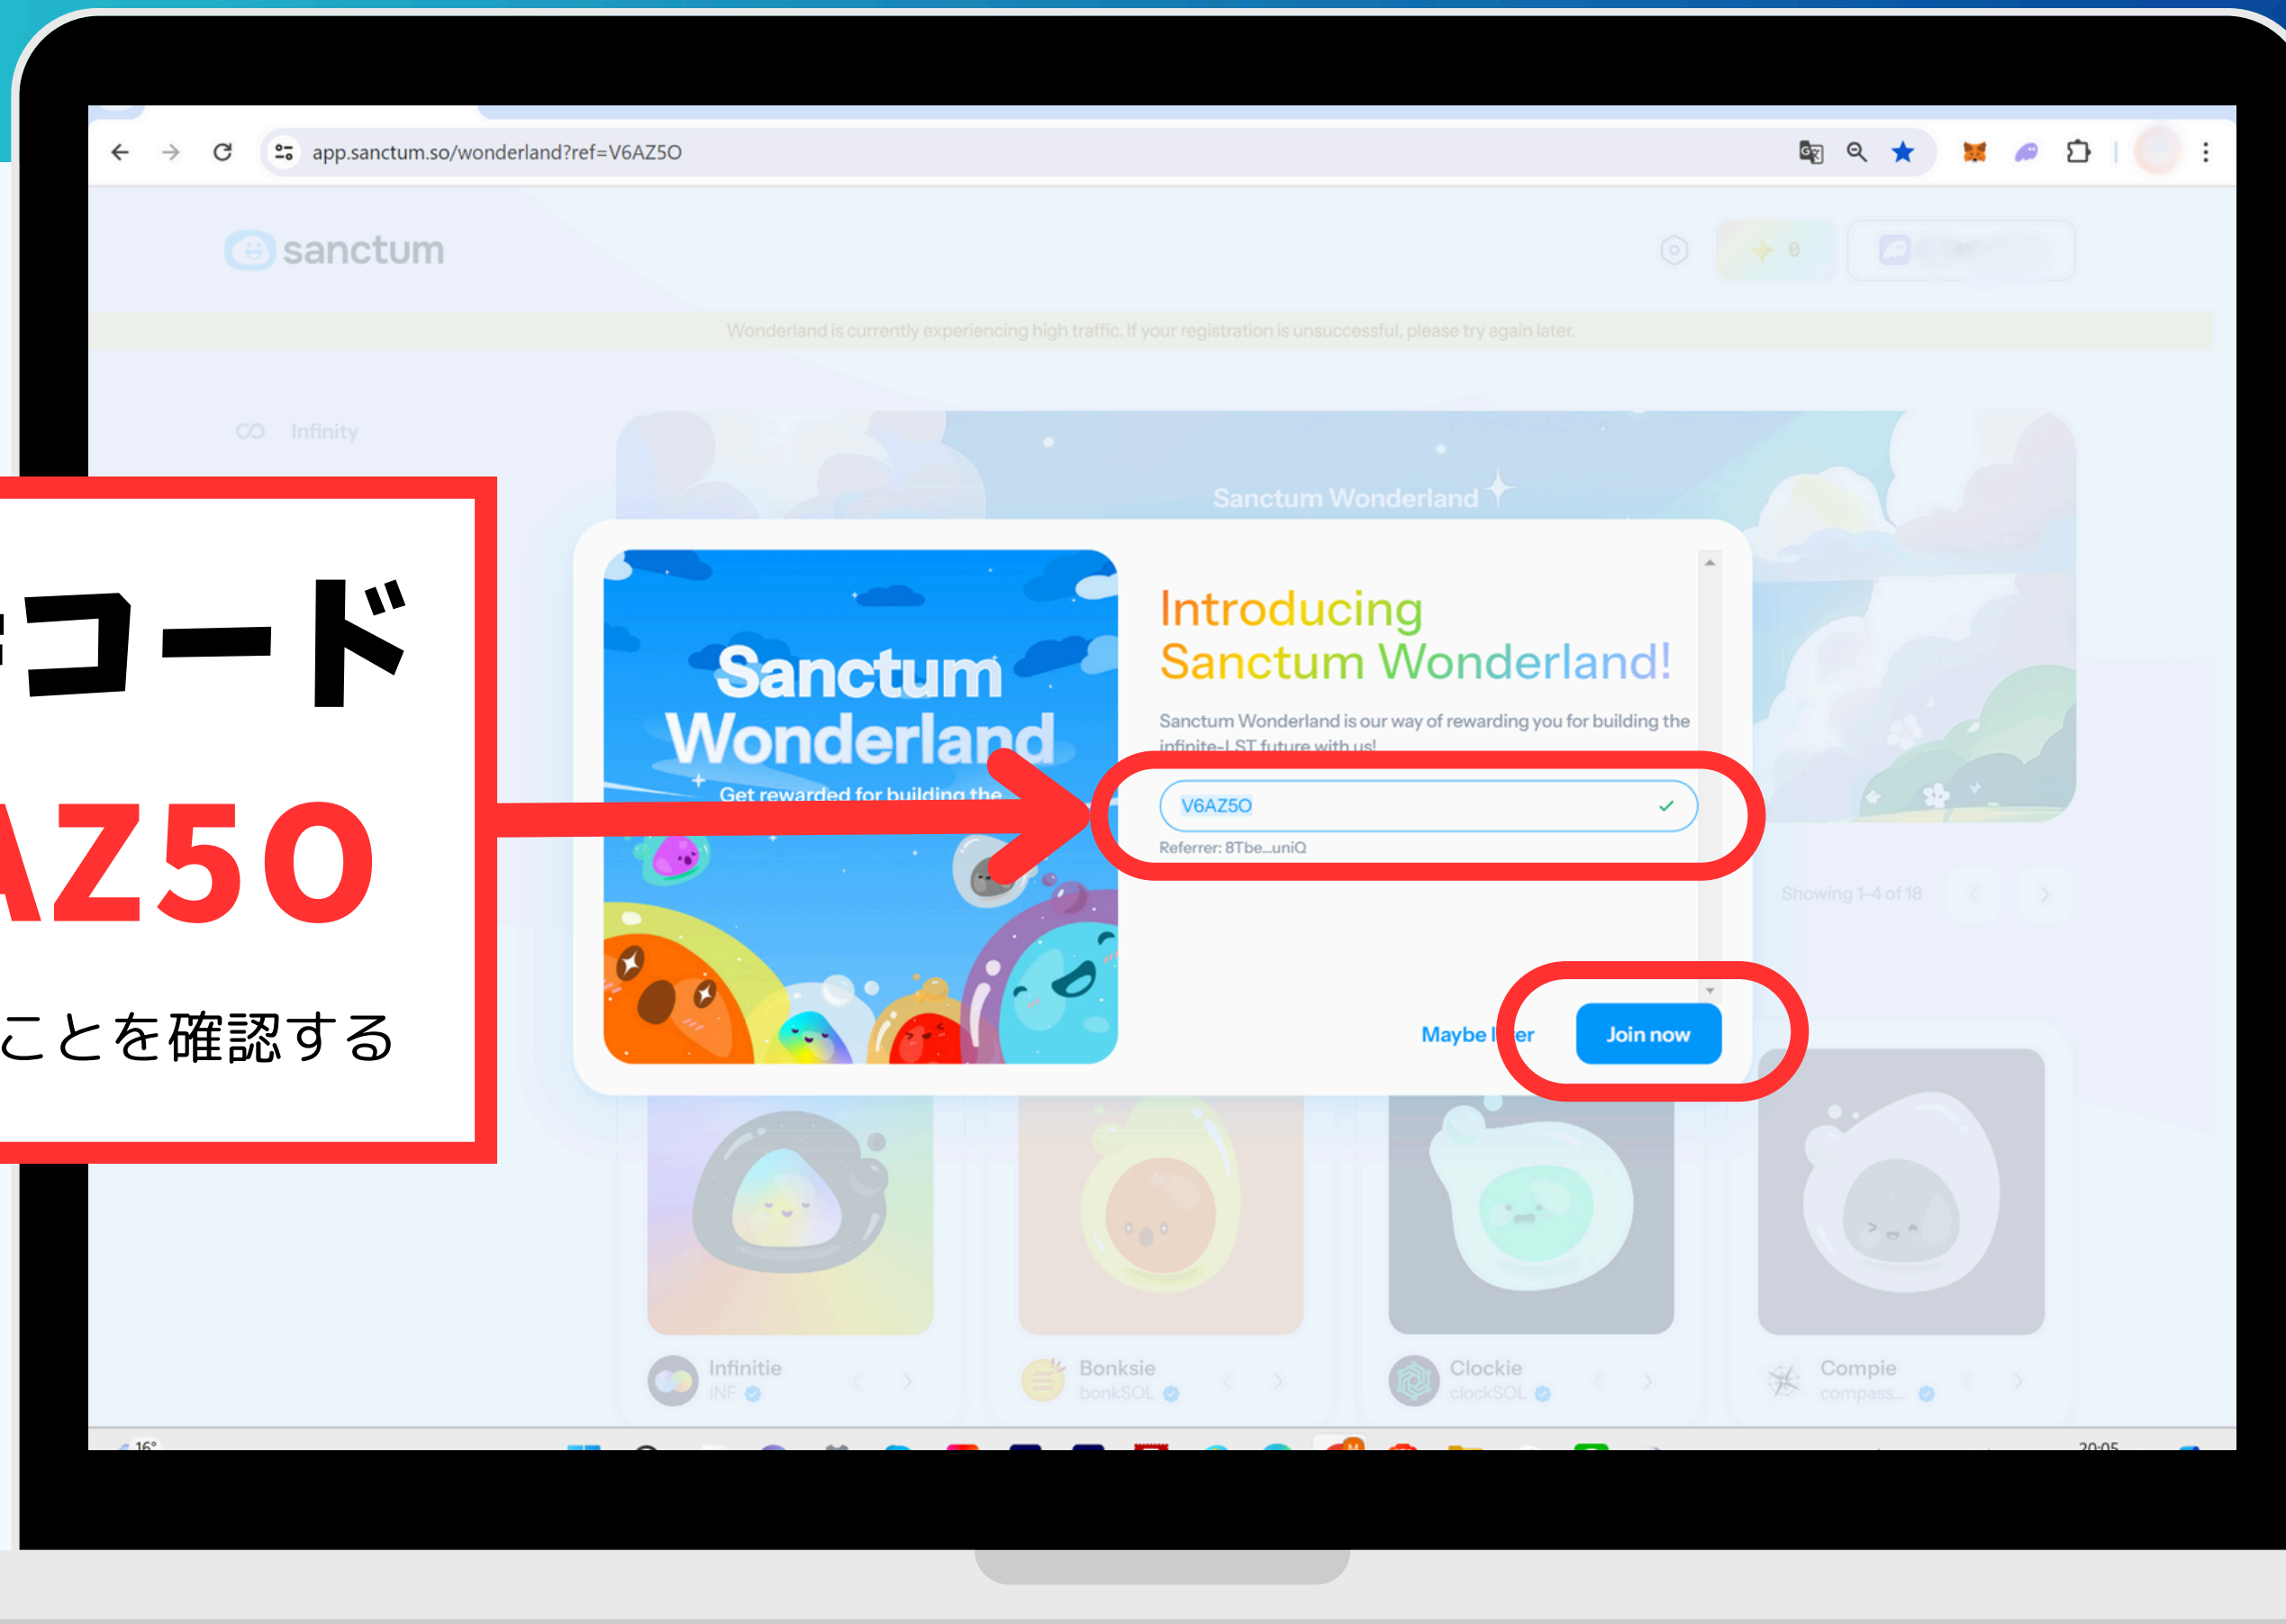

招待コード

V6AZ50

入っていることを確認する