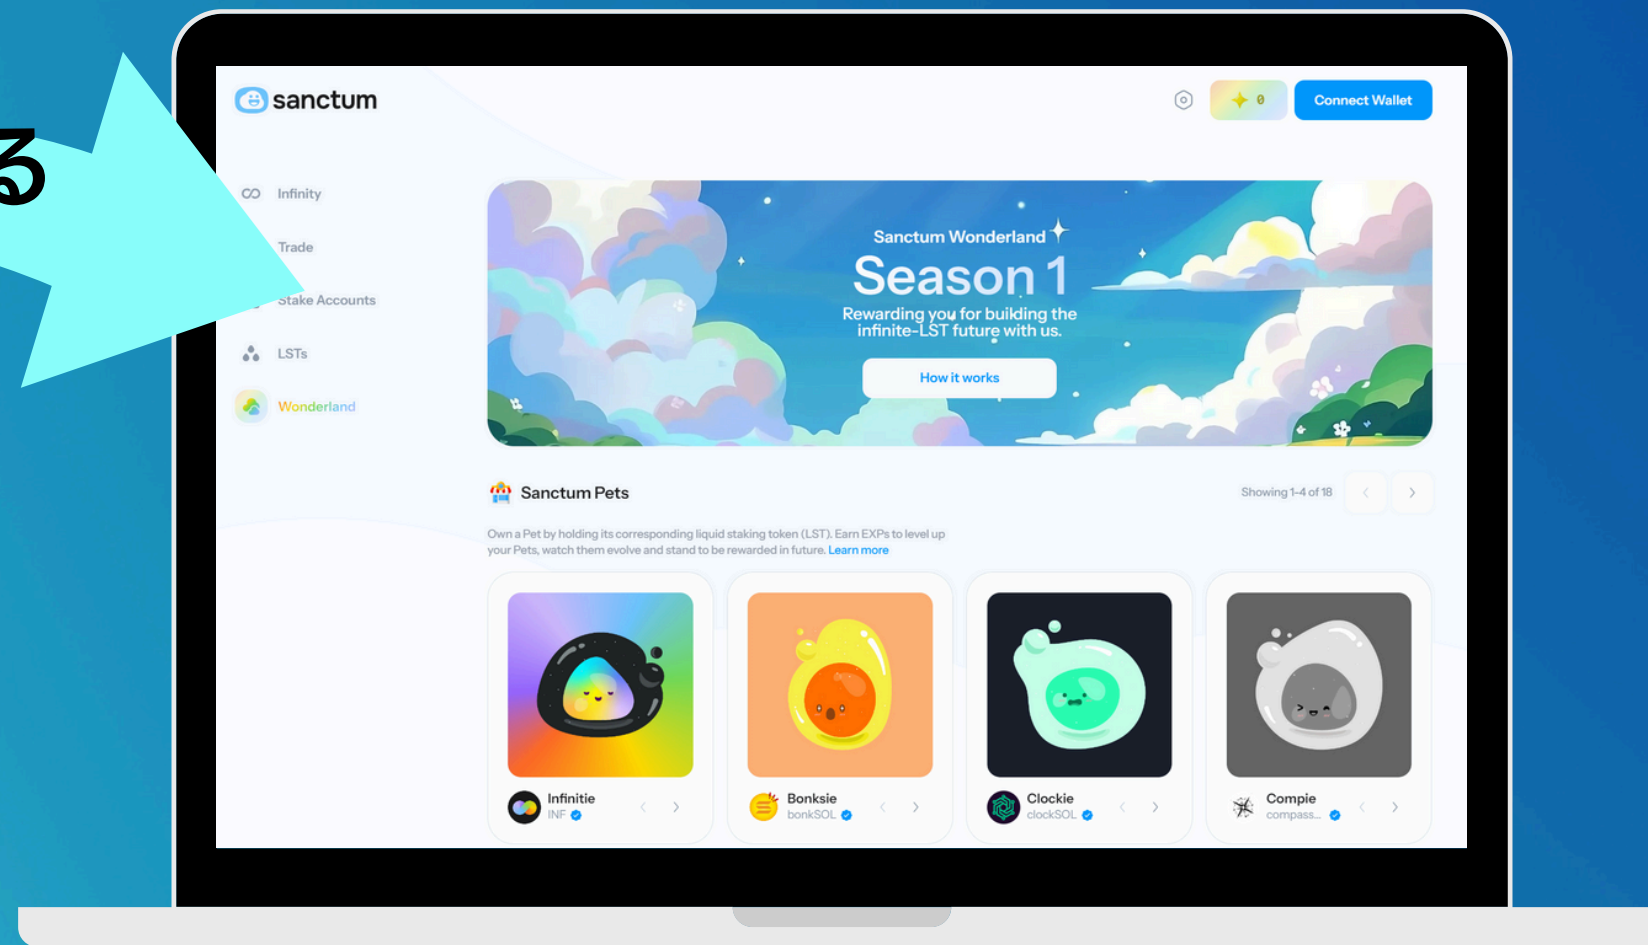

手順②：ペットを購入する

- ① sanctumに、Phantomを接続する ★スマホの方は、Phantomブラウザを使用
- ② 0.13 SOLで、「Infinite(ペット)」を購入
  - ★0.1 INFになるように(0.05SOLは残しておくこと)
- ③ 自動でXPが貯まっていき、ペットのレベルが上がっていきます♪

【例】 INFの場合、 $0.1 \text{ INF} = 0.13 \text{ SOL}$
+ Phantomウォレット内に
0.05 SOL保有しておくことが条件

接続する