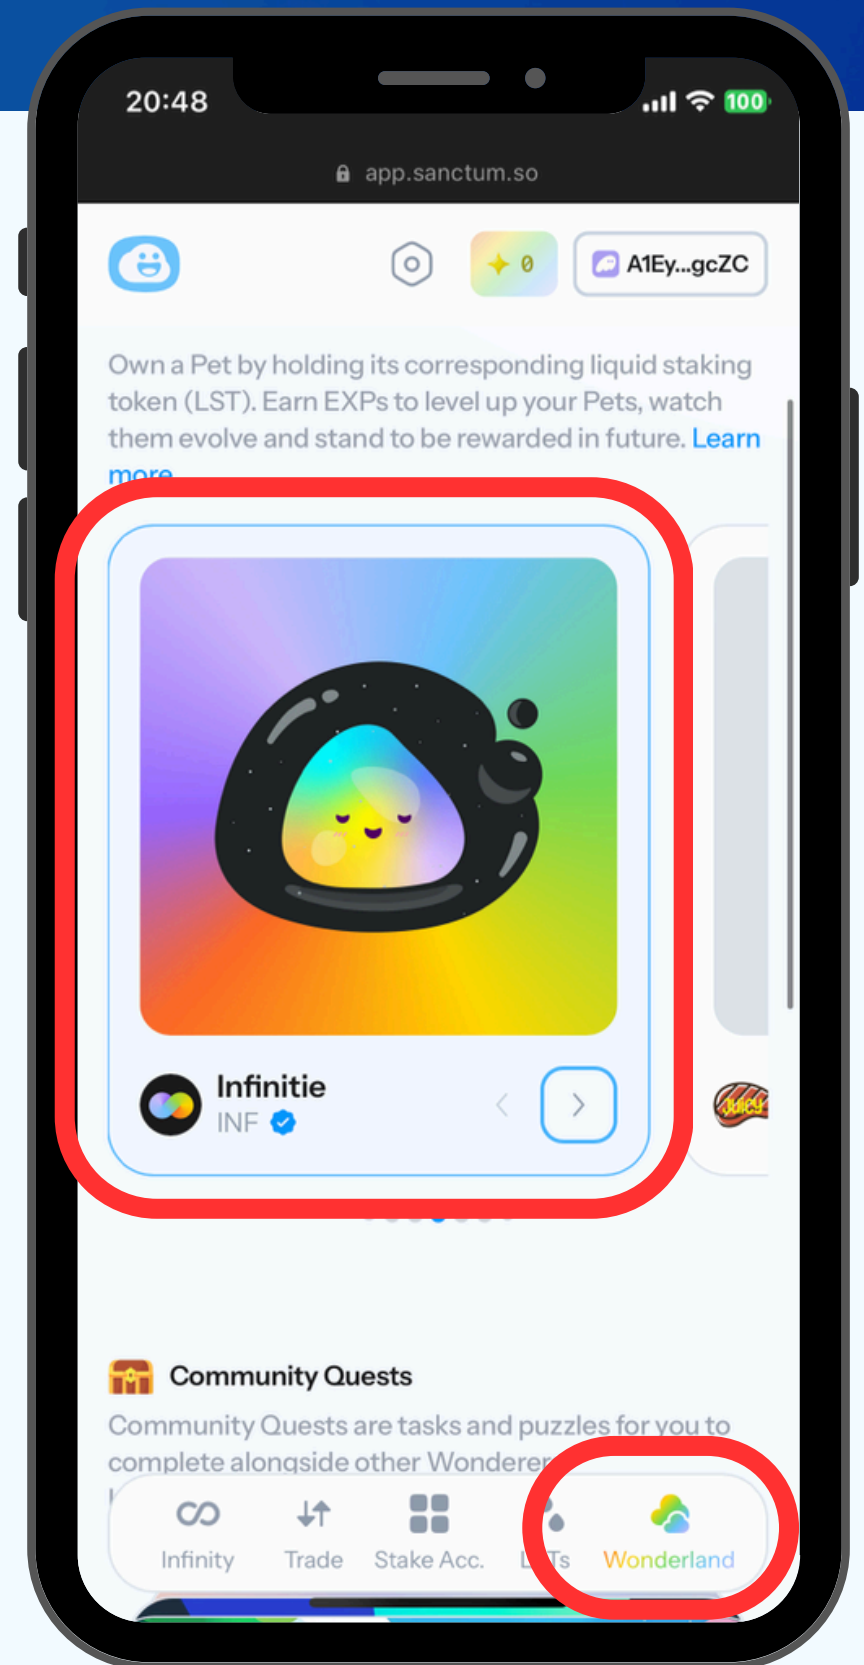

# 手順②：ペットを購入する

- ① sanctumに、Phantomを接続する ★スマホの方は、Phantomブラウザを使用
- ② 0.13 SOLで、「Infinite(ペット)」を購入
  - ★0.1 INFになるように(0.05SOLは残しておくこと)
- ③ 自動でXPが貯まっていき、ペットのレベルが上がっていきます♪

【例】  INFの場合、 $0.1 \text{ INF} = 0.13 \text{ SOL}$   
+ Phantomウォレット内に  
0.05 SOL保有しておくことが条件

接続する

購入手順は、パソコン編で解説

# sanctum パソコンの場合：chromeブラウザ

sanctumのURLをコピーして  
<https://sanc. tm/w?ref=V6AZ50>

ブラウザchromeを開いて  
検索バーにURLをはりつける

The image shows a laptop screen displaying the Sanctum website. The browser address bar shows the URL `app.sanctum.so/wonderland?ref=V6AZ50`. The website header includes the Sanctum logo and a yellow warning banner: "Wonderland is currently experiencing high traffic. If your registration is unsuccessful, please try again later."