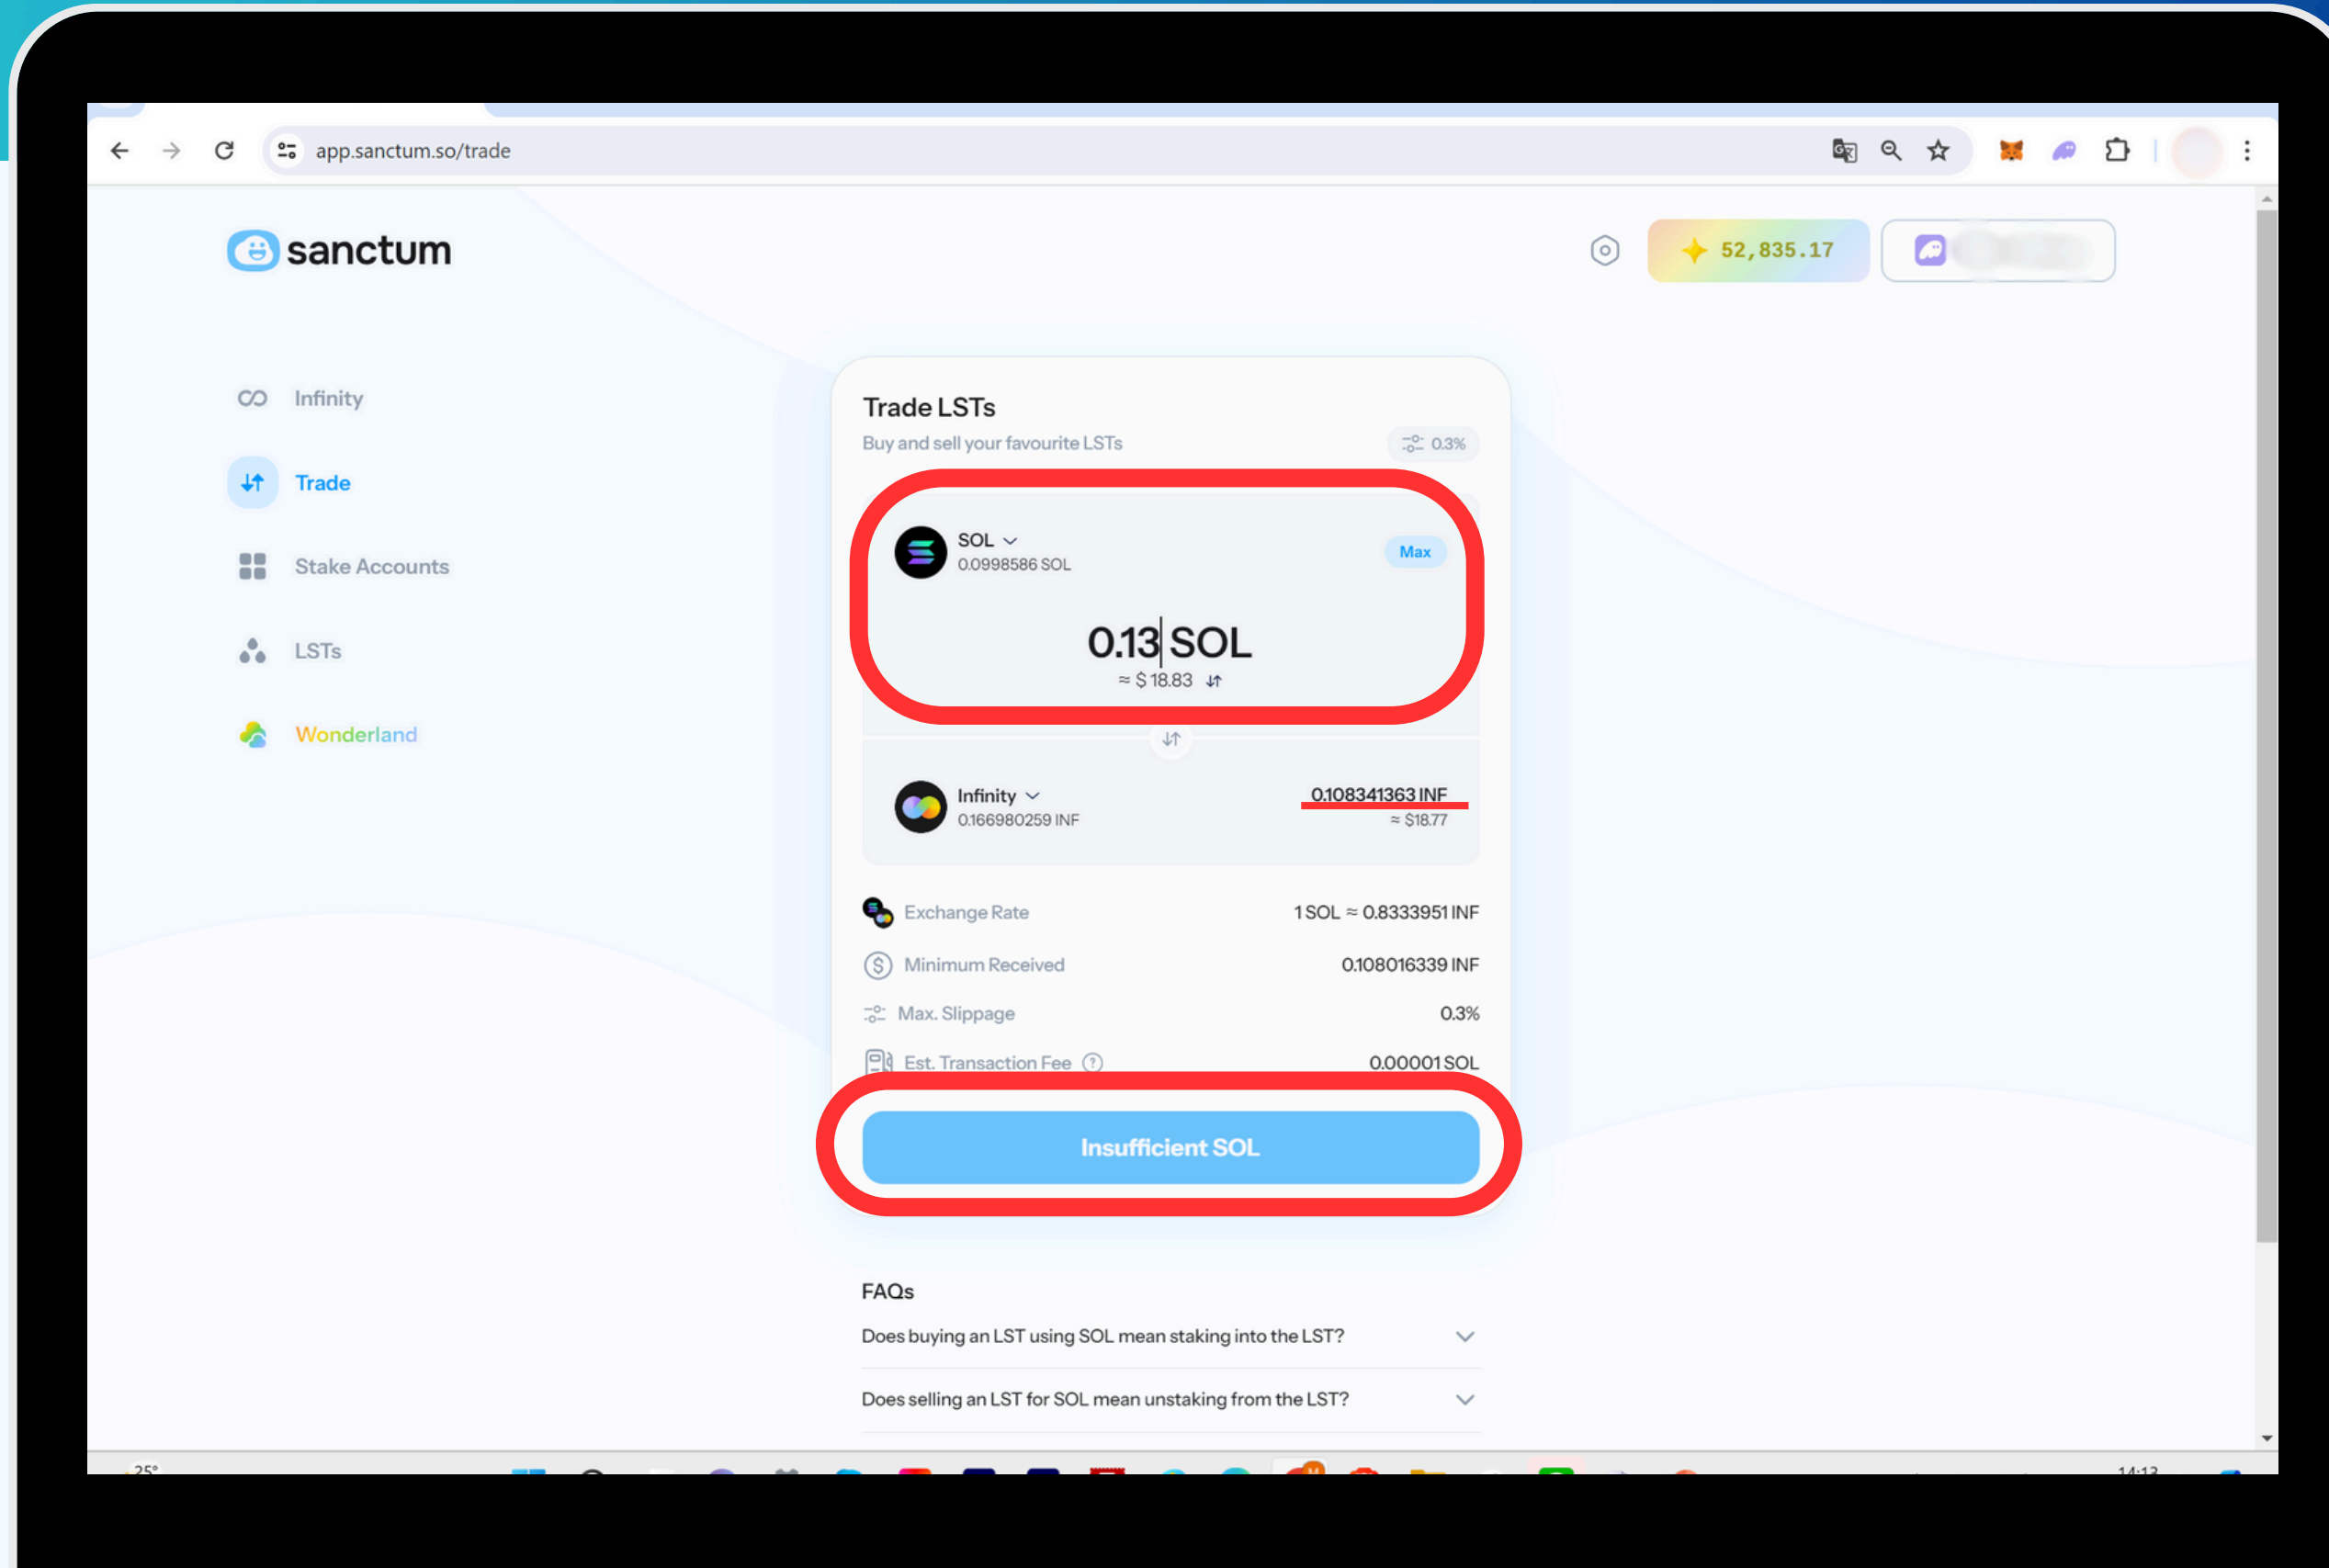

**Helie**  
hSOL

**Hubbie**  
hubSOL

**Infinite**  
INF

**Jucie**  
jucySOL

Lvl.が表示されれば  
ペット購入完了！