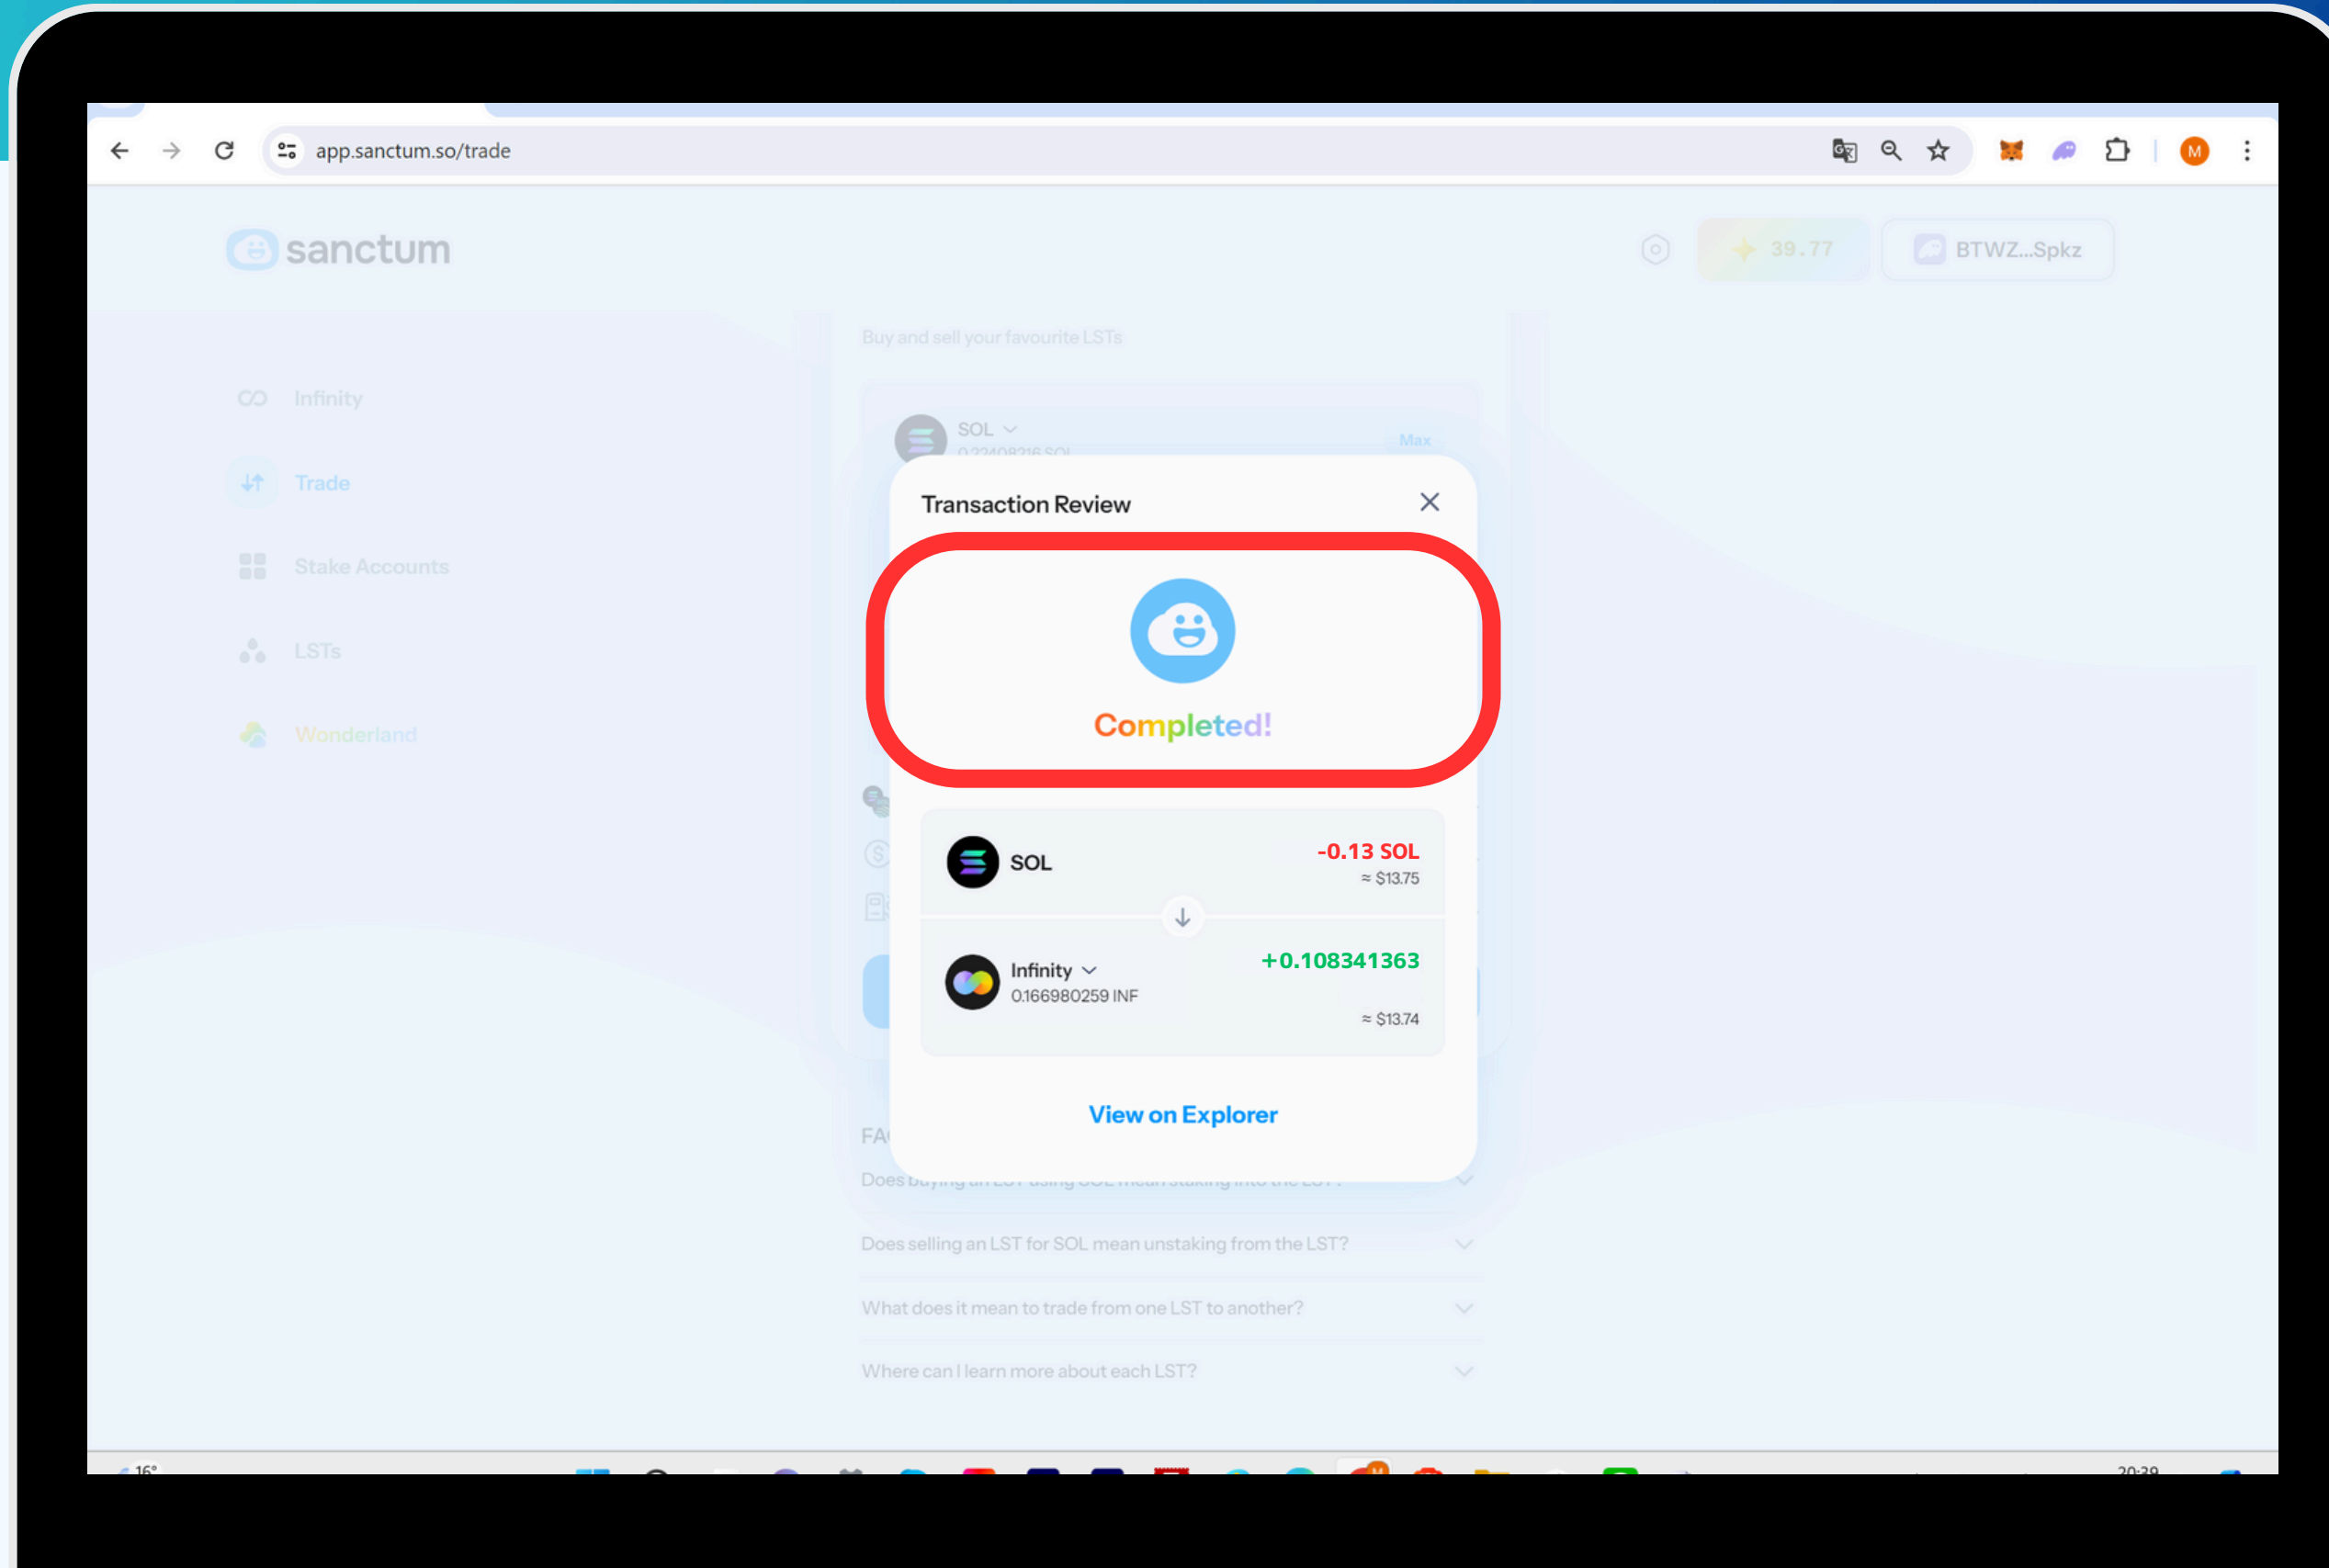

**Helie**  
hSOL

**Hubbie**  
hubSOL

**Infinite**  
INF

**Jucie**  
jucySOL

Lvl.が表示されれば  
ペット購入完了！