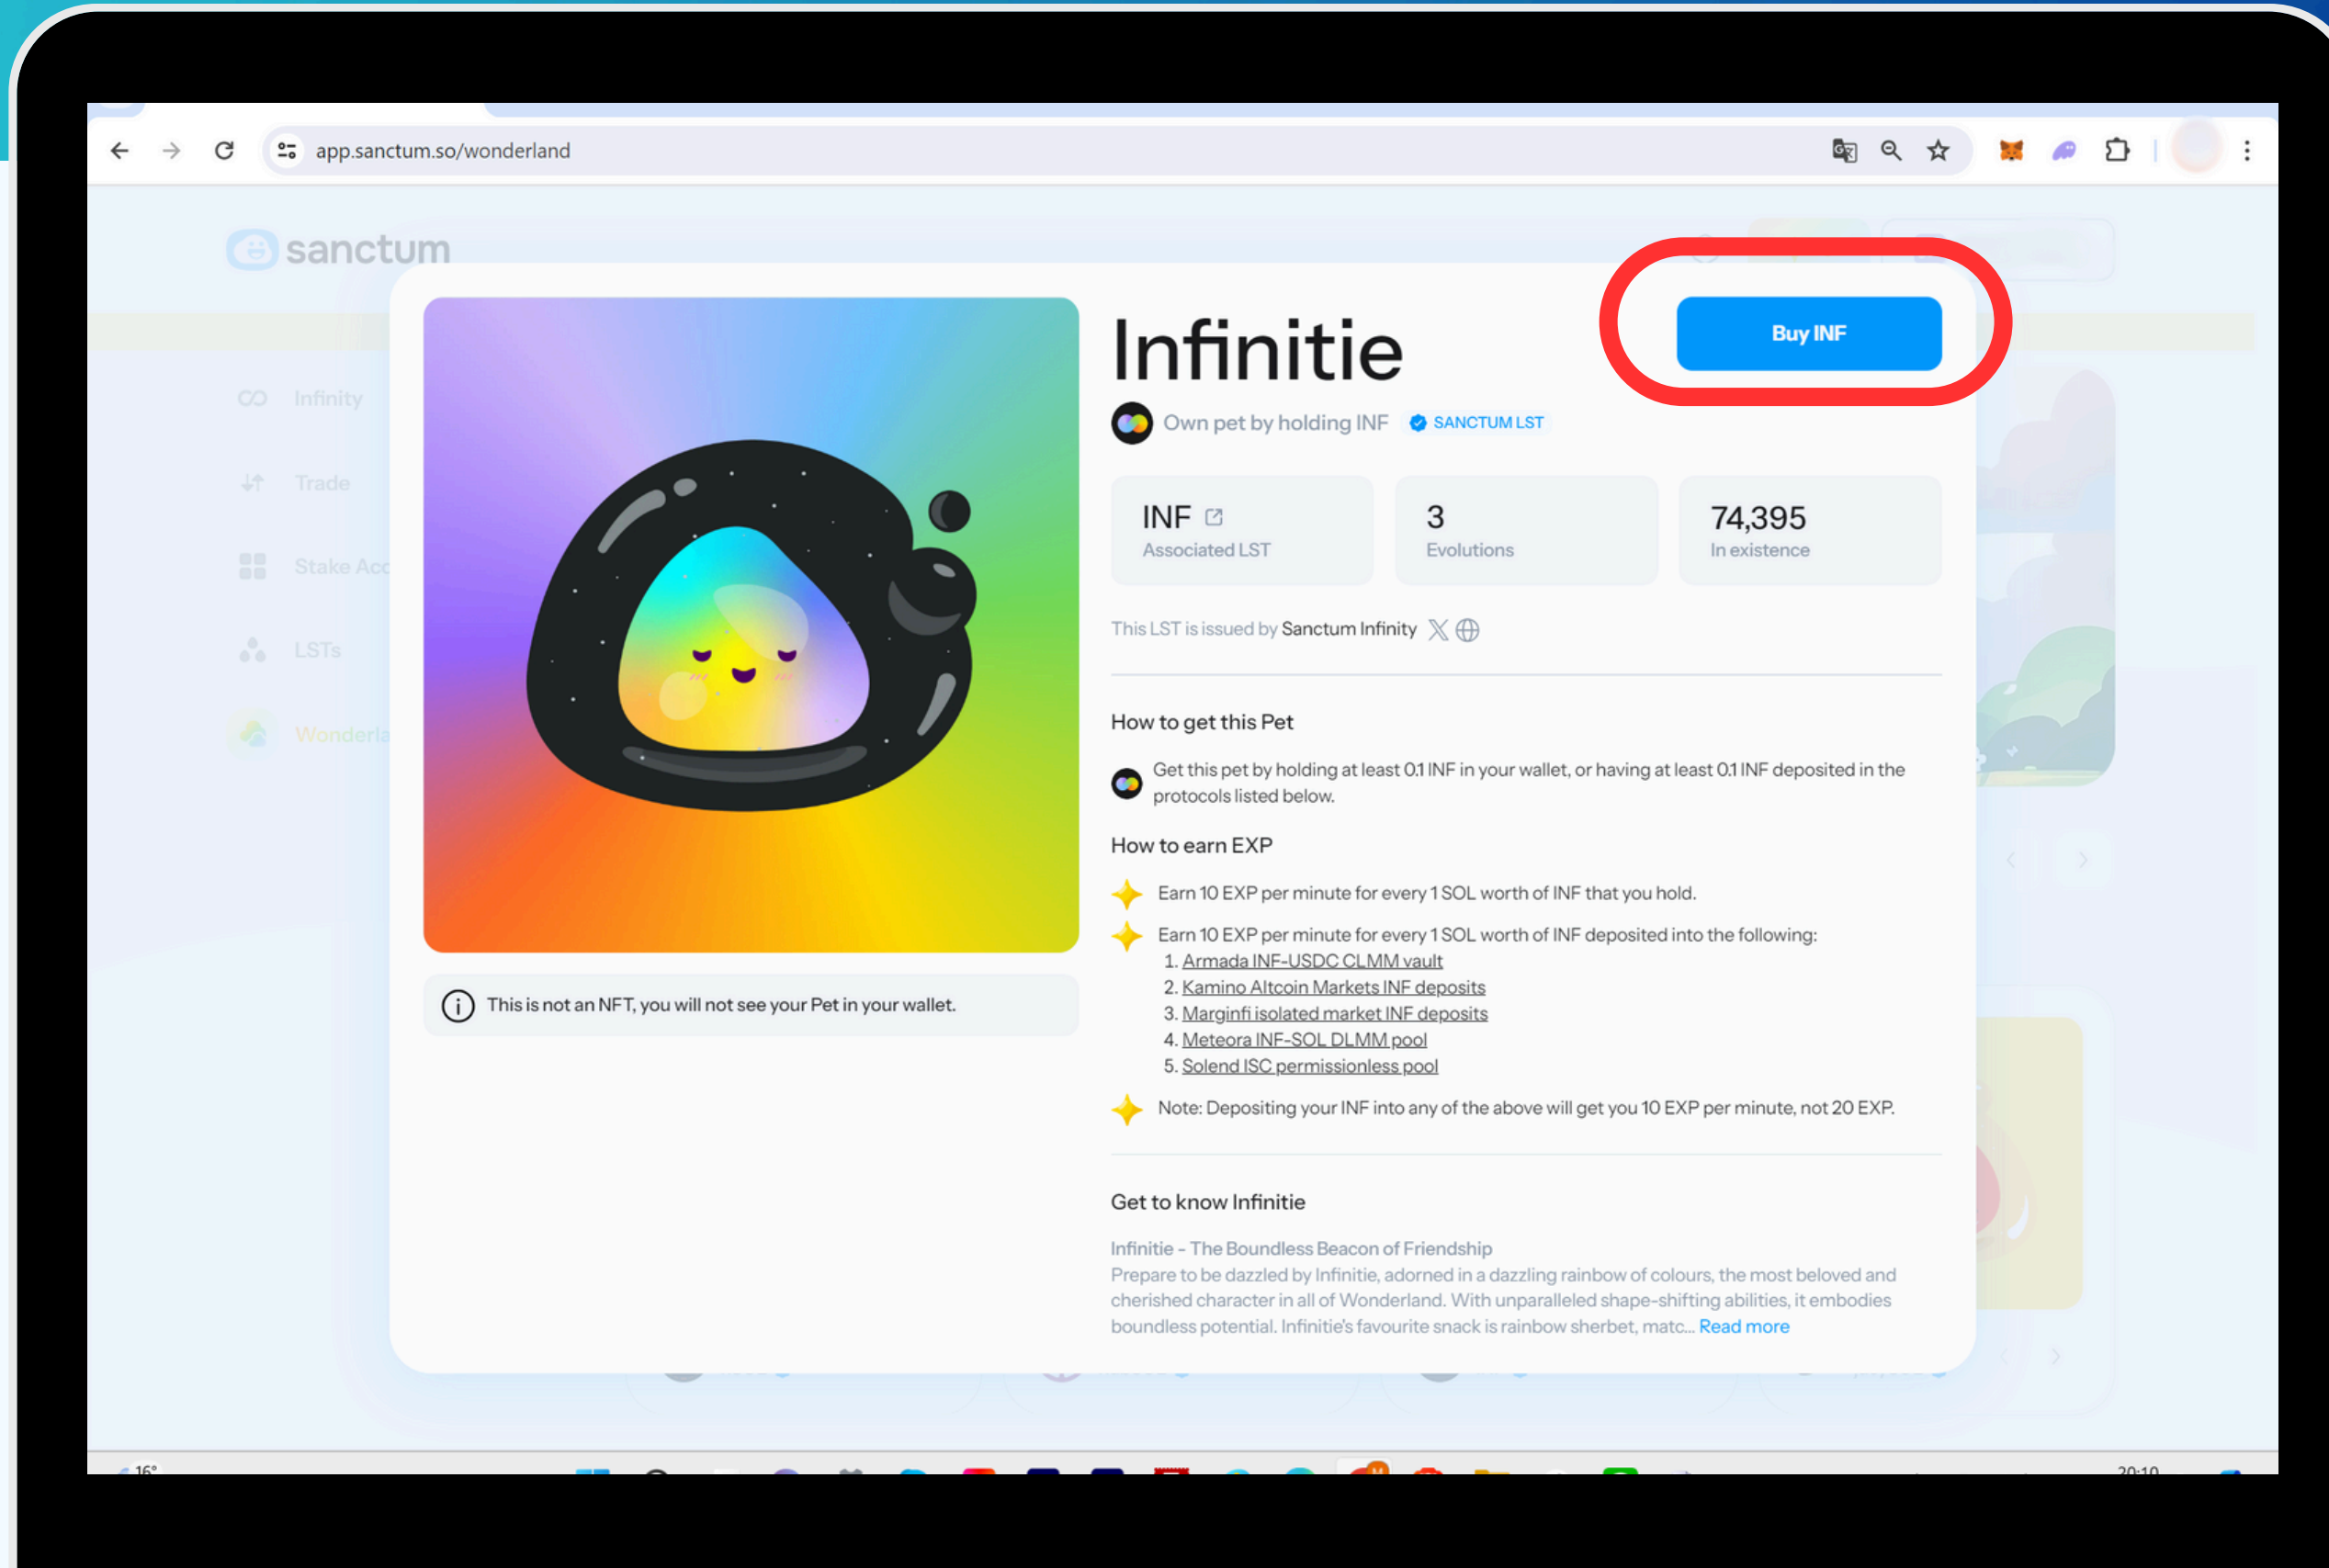

**Helie**  
hSOL

**Hubbie**  
hubSOL

**Infinite**  
INF

**Jucie**  
jucySOL

Lvl.が表示されれば  
ペット購入完了！